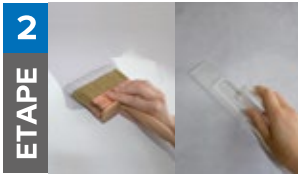

TOLLENS peinture
à la **Chaux**
PEINTURE À EFFET BROSSÉ

- **Prêt à l'emploi**
- **Pour murs boiseries et meubles**
- Simple et rapide à appliquer

TOLLENS

peinture à la Chaux

PEINTURE
À EFFETS

1

ETAPE

LA SOUS-COUCHE

Appliquer au rouleau anti-goutte

2

ETAPE

LA PEINTURE A LA CHAUX

Appliquer avec le kit d'outils Peinture à la Chaux

3

ETAPE

LA CIRE AU CARNAUBA (optionnel)

Appliquer à l'éponge végétale

Mélangeur
Tollens

Kit d'outils
Tollens

Eponge végétale
Tollens

Lustreur Tollens
(option)

LE NUANCIER

Malgré le soin apporté à l'impression, nous ne pouvons garantir l'exactitude de la reproduction des couleurs.